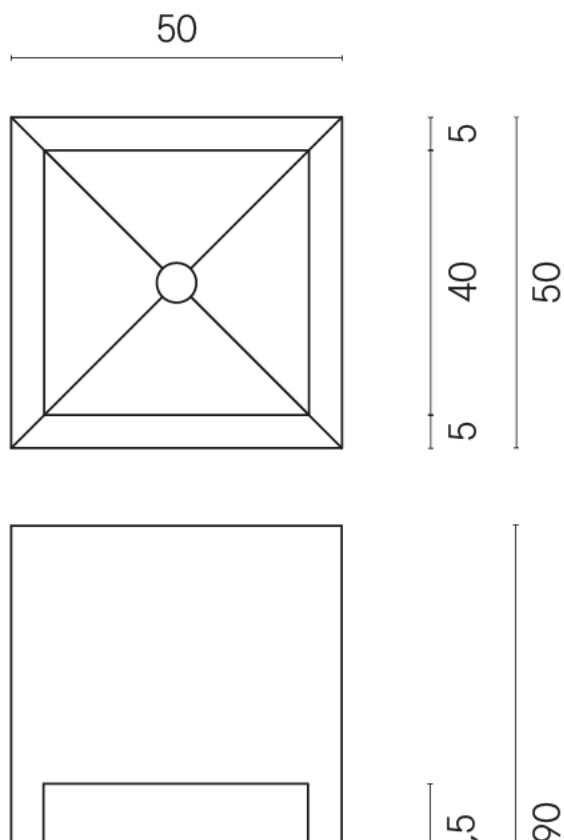

SCHEDA DI CONFIGURAZIONE

Cod. art.: 620810000007

Cube

Washbasin Shelf 50

Rivestimento del
prodotto

Metropolis Glass
Powder Lux

I colori e le altre caratteristiche estetiche delle piastrelle presenti nelle illustrazioni presenti sul sito sono puramente indicativi. Guarda sempre i campioni di persona prima dell'acquisto.