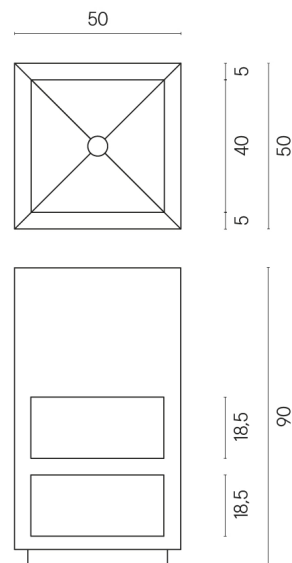

SCHEDA DI CONFIGURAZIONE

Cod. art.: 620810000007

Cube

Washbasin Shelf 50

Rivestimento del prodotto

Metropolis Calacatta Gold Matt

I colori e le altre caratteristiche estetiche delle piastrelle presenti nelle illustrazioni presenti sul sito sono puramente indicativi. Guarda sempre i campioni di persona prima dell'acquisto.