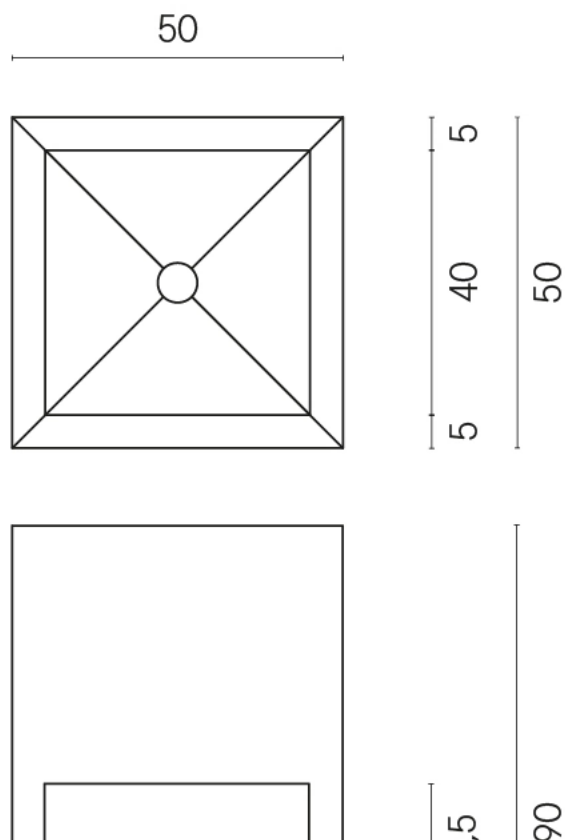

SCHEDA DI CONFIGURAZIONE

Cod. art.: 620810000007

Cube

Washbasin Shelf 50

Rivestimento del
prodotto

Metropolis Royal Ivory
Matt

I colori e le altre caratteristiche estetiche delle piastrelle presenti nelle illustrazioni presenti sul sito sono puramente indicativi. Guarda sempre i campioni di persona prima dell'acquisto.