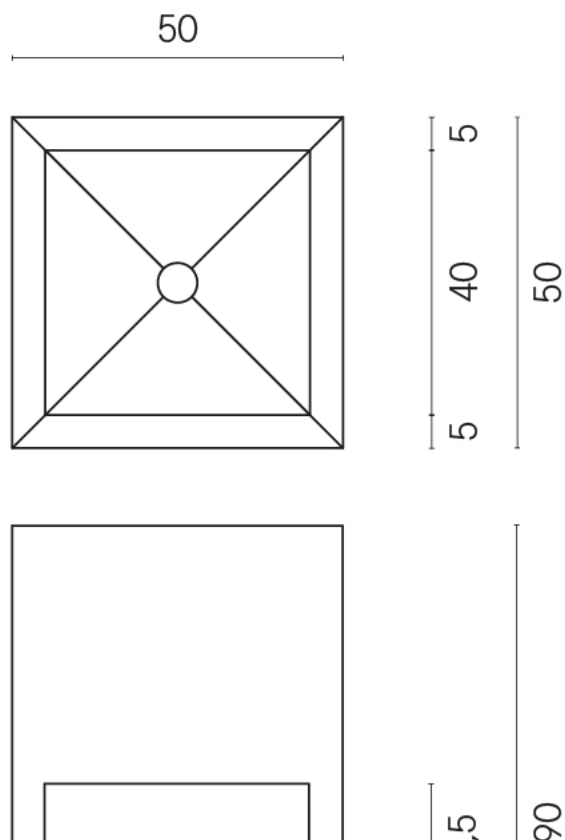

SCHEDA DI CONFIGURAZIONE

Cod. art.: 620810000007

Cube

Washbasin Shelf 50

Rivestimento del
prodotto
Metropolis Absolut
Silver Matt

I colori e le altre caratteristiche estetiche delle piastrelle presenti nelle illustrazioni presenti sul sito sono puramente indicativi. Guarda sempre i campioni di persona prima dell'acquisto.

**Trova il punto vendita
autorizzato più vicino:**

<https://kz.italonceramica.ru/ru/home/dealer/>

ITALON HOME

© COPYRIGHT ITALON - АО Керамогранитный завод 142800, Россия, Московская область, г. Ступино, Староситненское шоссе, вл. 32 - Тел. +7 495 2251322 / Факс +7 495 2251346