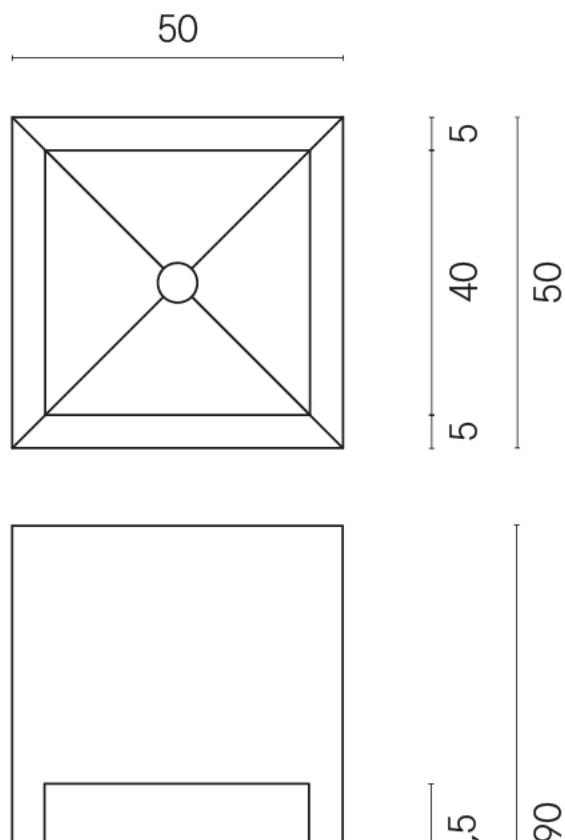

SCHEDA DI CONFIGURAZIONE

Cod. art.: 620810000007

Cube

Washbasin Shelf 50

Rivestimento del prodotto
Metropolis Arcadia
Brown Matt

I colori e le altre caratteristiche estetiche delle piastrelle presenti nelle illustrazioni presenti sul sito sono puramente indicativi. Guarda sempre i campioni di persona prima dell'acquisto.