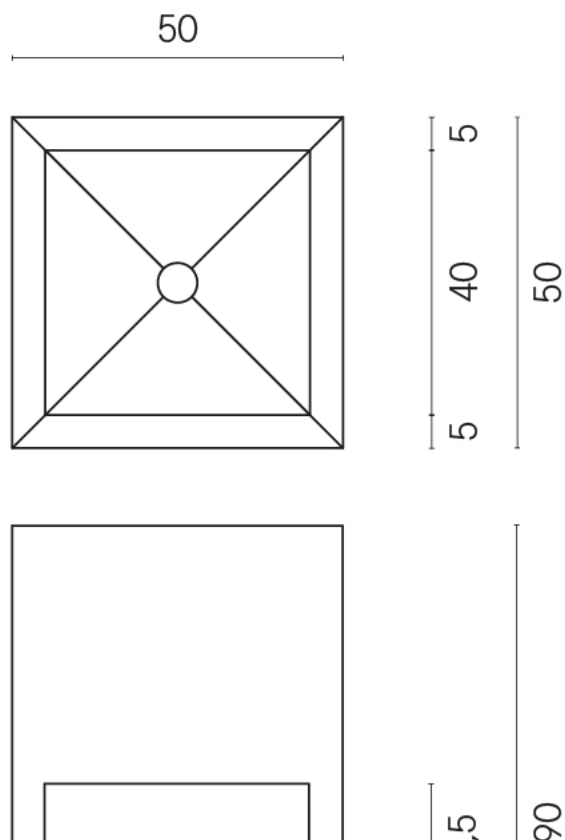

SCHEDA DI CONFIGURAZIONE

Cod. art.: 620810000007

Cube

Washbasin Shelf 50

Rivestimento del prodotto
Continuum Pure Matt

I colori e le altre caratteristiche estetiche delle piastrelle presenti nelle illustrazioni presenti sul sito sono puramente indicativi. Guarda sempre i campioni di persona prima dell'acquisto.