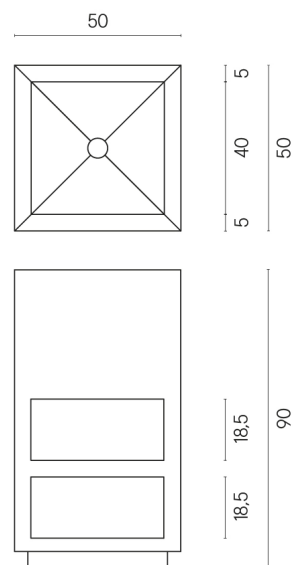

SCHEDA DI CONFIGURAZIONE

Cod. art.:

620810000007

Cube

Washbasin Shelf 50

Rivestimento del prodotto

Continuum Stone
Grey Matt

I colori e le altre caratteristiche estetiche delle piastrelle presenti nelle illustrazioni presenti sul sito sono puramente indicativi. Guarda sempre i campioni di persona prima dell'acquisto.