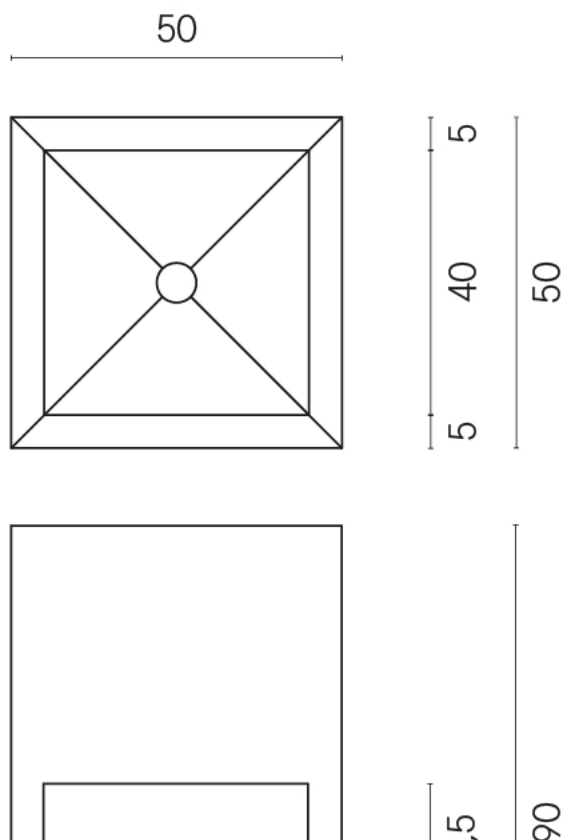

SCHEDA DI CONFIGURAZIONE

Cod. art.: 620810000007

Cube

Washbasin Shelf 50

Rivestimento del
prodotto
Eternum Snow Matt

I colori e le altre caratteristiche estetiche delle piastrelle presenti nelle illustrazioni presenti sul sito sono puramente indicativi. Guarda sempre i campioni di persona prima dell'acquisto.