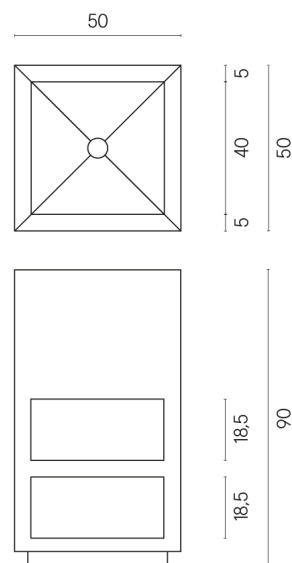

SCHEDA DI CONFIGURAZIONE

Cod. art.: 620810000007

Cube

Washbasin Shelf 50

Rivestimento del
prodotto
Eternum Snow Matt

I colori e le altre caratteristiche estetiche delle piastrelle presenti nelle illustrazioni presenti sul sito sono puramente indicativi. Guarda sempre i campioni di persona prima dell'acquisto.