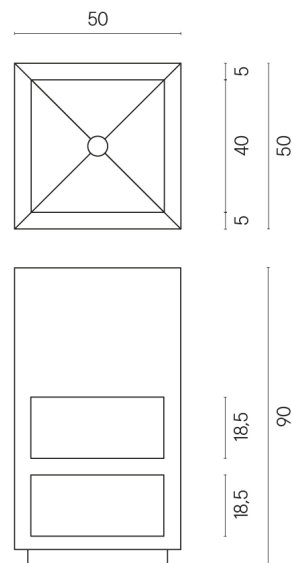

SCHEDA DI CONFIGURAZIONE

Cod. art.: 620810000007

Cube

Washbasin Shelf 50

Rivestimento del
prodotto
Eternum Glass Coral
Lux

I colori e le altre caratteristiche estetiche delle piastrelle presenti nelle illustrazioni presenti sul sito sono puramente indicativi. Guarda sempre i campioni di persona prima dell'acquisto.