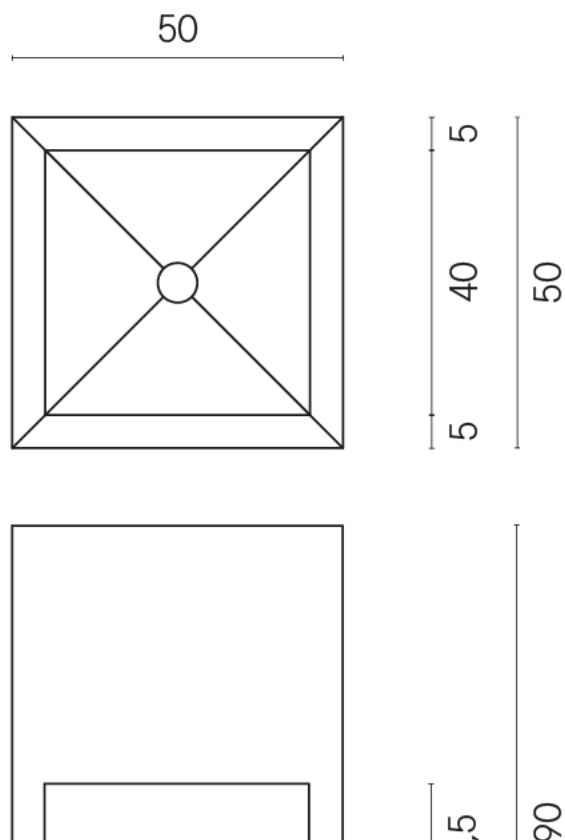

SCHEDA DI CONFIGURAZIONE

Cod. art.: 620810000007

Cube

Washbasin Shelf 50

Rivestimento del
prodotto
Eternum Glass Coral
Lux

I colori e le altre caratteristiche estetiche delle piastrelle presenti nelle illustrazioni presenti sul sito sono puramente indicativi. Guarda sempre i campioni di persona prima dell'acquisto.