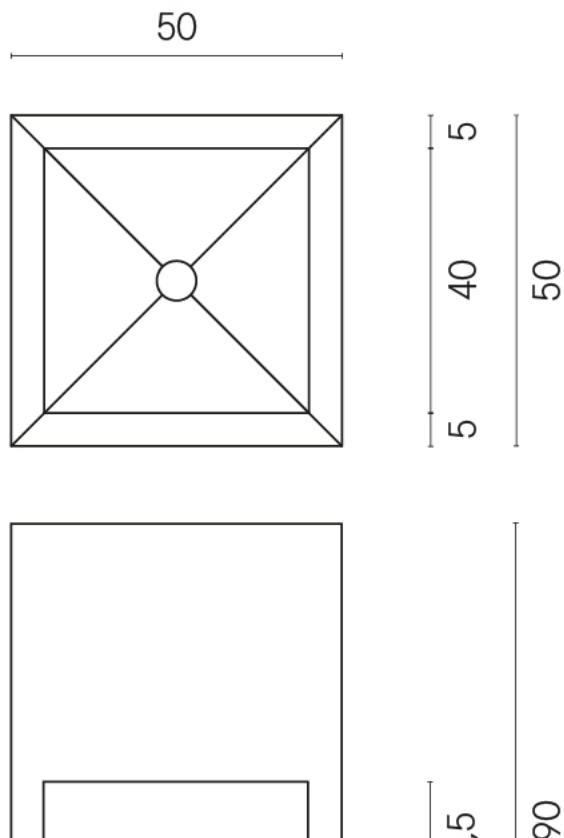

Cod. art.:

620810000007

Cube

Washbasin Shelf 50

Rivestimento del
prodotto

Stellaris Carrara Ivory
Matt

I colori e le altre caratteristiche estetiche delle piastrelle presenti nelle illustrazioni presenti sul sito sono puramente indicativi. Guarda sempre i campioni di persona prima dell'acquisto.