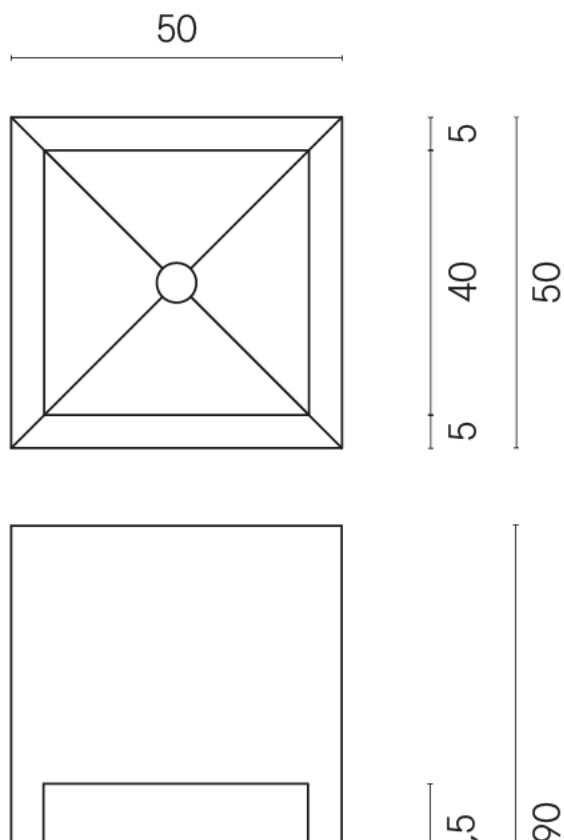

SCHEDA DI CONFIGURAZIONE

Cod. art.: 620810000007

Cube

Washbasin Shelf 50

Rivestimento del prodotto

Stellaris Precious Black Matt

I colori e le altre caratteristiche estetiche delle piastrelle presenti nelle illustrazioni presenti sul sito sono puramente indicativi. Guarda sempre i campioni di persona prima dell'acquisto.