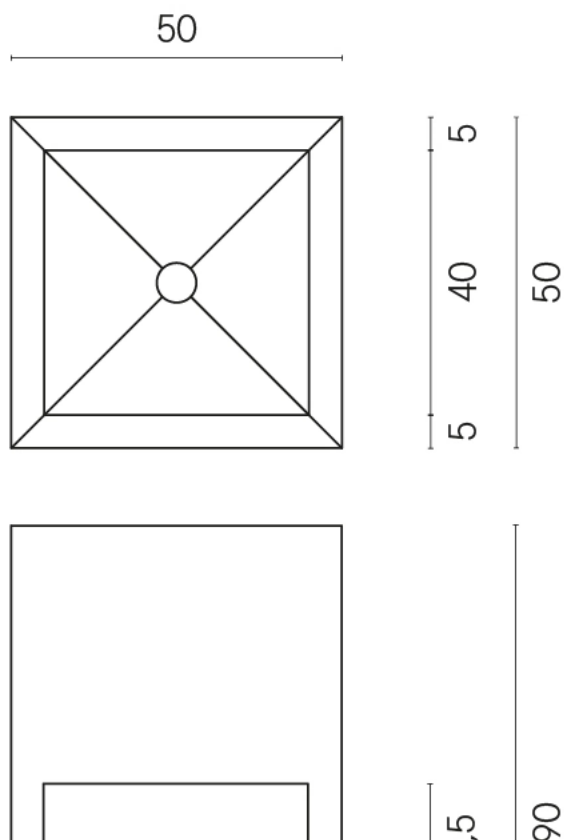

SCHEDA DI CONFIGURAZIONE

Cod. art.: 620810000007

Cube

Washbasin Shelf 50

Rivestimento del
prodotto

Stellaris Dover Light
Matt

I colori e le altre caratteristiche estetiche delle piastrelle presenti nelle illustrazioni presenti sul sito sono puramente indicativi. Guarda sempre i campioni di persona prima dell'acquisto.