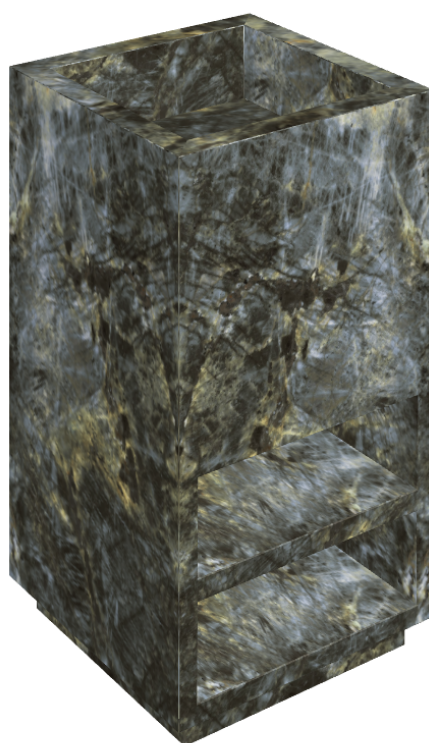

Cod. art.:

620810000007

Cube

Washbasin Shelf 50

Rivestimento del
prodotto

Stellaris Madagascar
Dark Matt

I colori e le altre caratteristiche estetiche delle piastrelle presenti nelle illustrazioni presenti sul sito sono puramente indicativi. Guarda sempre i campioni di persona prima dell'acquisto.