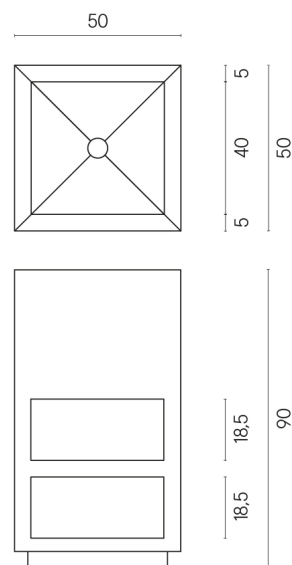

SCHEDA DI CONFIGURAZIONE

Cod. art.:

620810000007

Cube

Washbasin Shelf 50

Rivestimento del
prodotto

Materia Carbonio
Honed Satin

I colori e le altre caratteristiche estetiche delle piastrelle presenti nelle illustrazioni presenti sul sito sono puramente indicativi. Guarda sempre i campioni di persona prima dell'acquisto.