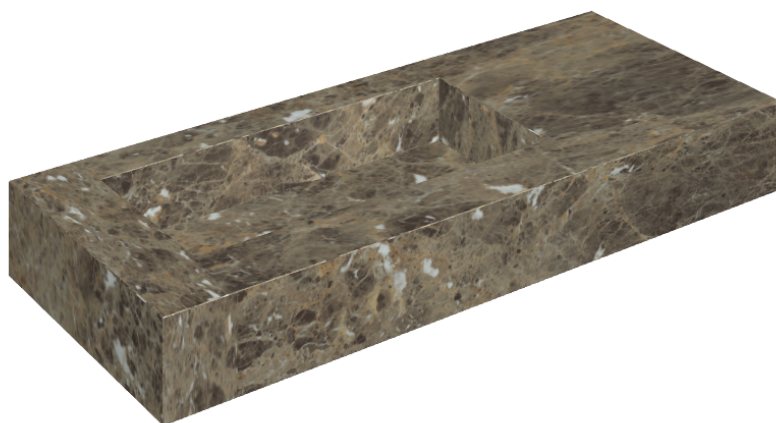

## Washbasin 120 Sx

Rivestimento del  
prodotto

Charme Deluxe  
Emperador Dark Matt

I colori e le altre caratteristiche estetiche delle piastrelle presenti nelle illustrazioni presenti sul sito sono puramente indicativi. Guarda sempre i campioni di persona prima dell'acquisto.