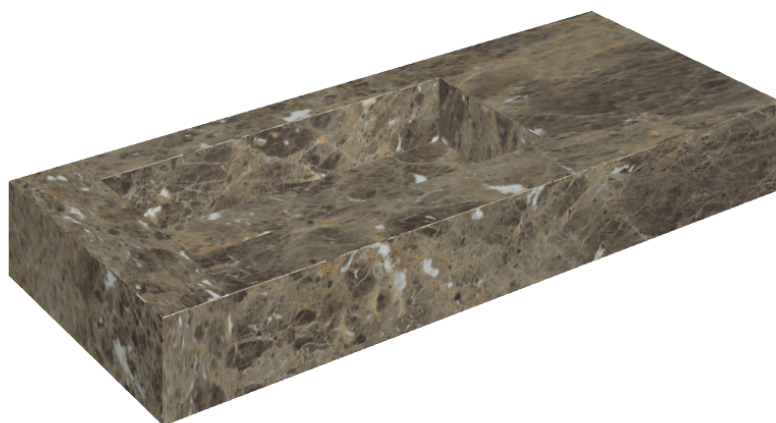

SCHEDA DI CONFIGURAZIONE

Cod. art.: 620810000004

Fly

Washbasin 120 Sx

Rivestimento del
prodotto

Charme Deluxe
Emperador Dark Matt

I colori e le altre caratteristiche estetiche delle piastrelle presenti nelle illustrazioni presenti sul sito sono puramente indicativi. Guarda sempre i campioni di persona prima dell'acquisto.