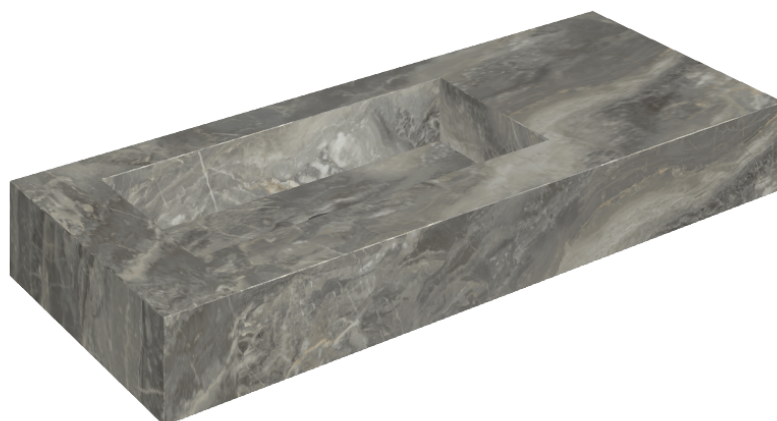

## Washbasin 120 Sx

Rivestimento del  
prodotto

Charme Deluxe Grigio  
Orobico Matt

I colori e le altre caratteristiche estetiche delle piastrelle presenti nelle illustrazioni presenti sul sito sono puramente indicativi. Guarda sempre i campioni di persona prima dell'acquisto.