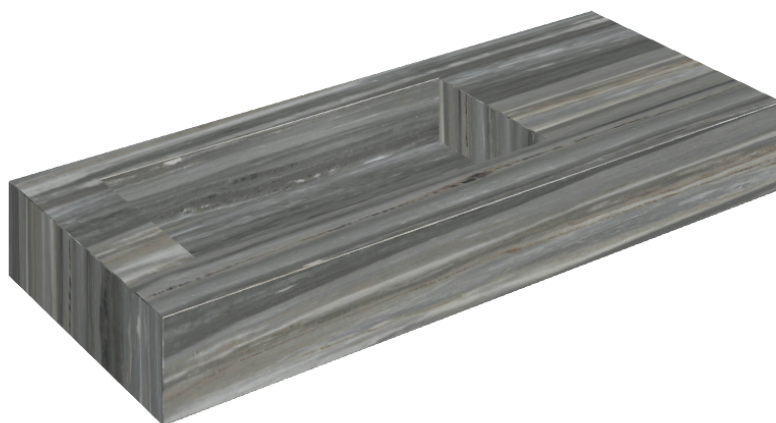

SCHEDA DI CONFIGURAZIONE

Cod. art.: 620810000004

Fly

Washbasin 120 Sx

Rivestimento del
prodotto

Charme Advance
Palissandro Dark Lux

I colori e le altre caratteristiche estetiche delle piastrelle presenti nelle illustrazioni presenti sul sito sono puramente indicativi. Guarda sempre i campioni di persona prima dell'acquisto.