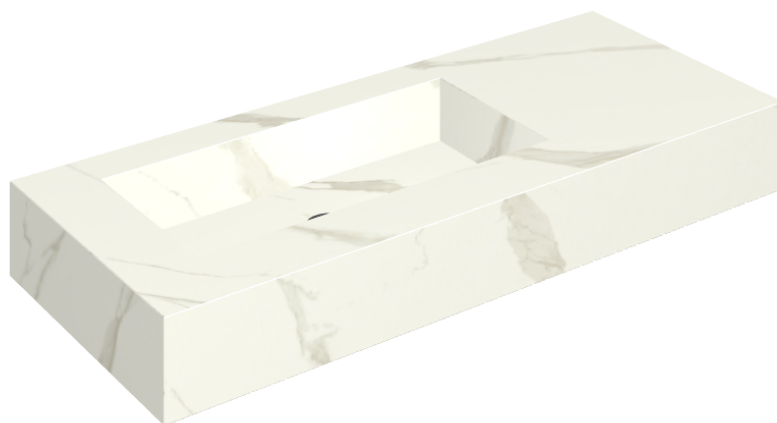

## Washbasin 120 Sx

Rivestimento del  
prodotto

Metropolis Calacatta  
Gold Matt

I colori e le altre caratteristiche estetiche delle piastrelle presenti nelle illustrazioni presenti sul sito sono puramente indicativi. Guarda sempre i campioni di persona prima dell'acquisto.