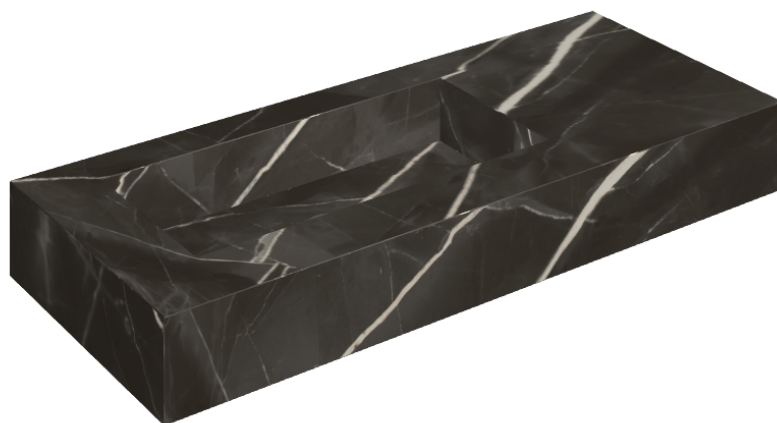

SCHEDA DI CONFIGURAZIONE

Cod. art.: 620810000004

Fly

Washbasin 120 Sx

Rivestimento del
prodotto

Stellaris Precious
Black Matt

I colori e le altre caratteristiche estetiche delle piastrelle presenti nelle illustrazioni presenti sul sito sono puramente indicativi. Guarda sempre i campioni di persona prima dell'acquisto.