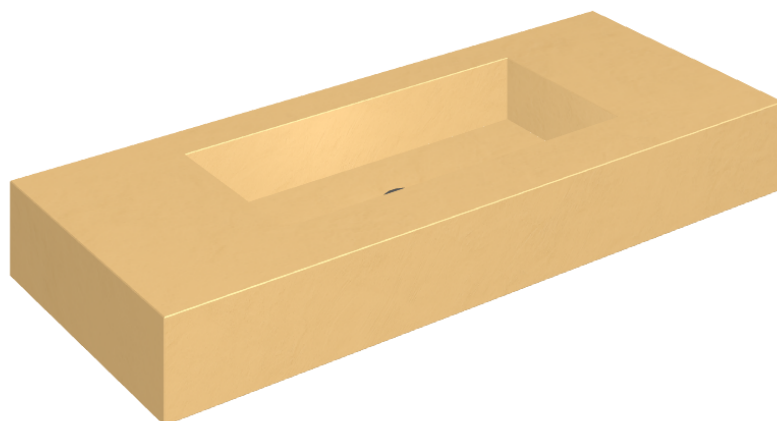

SCHEDA DI CONFIGURAZIONE

Cod. art.: 620810000003

## Washbasin 120

Rivestimento del  
prodotto  
Surface Sun Honed  
Satin

I colori e le altre caratteristiche estetiche delle piastrelle presenti nelle illustrazioni presenti sul sito sono puramente indicativi. Guarda sempre i campioni di persona prima dell'acquisto.