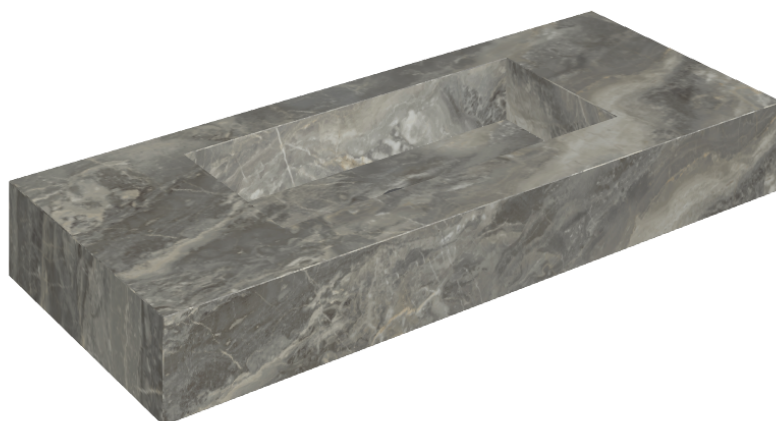

SCHEDA DI CONFIGURAZIONE

Cod. art.: 620810000003

Fly

Washbasin 120

**Rivestimento del
prodotto**Charme Deluxe Grigio
Orobico Matt

I colori e le altre caratteristiche estetiche delle piastrelle presenti nelle illustrazioni presenti sul sito sono puramente indicativi. Guarda sempre i campioni di persona prima dell'acquisto.