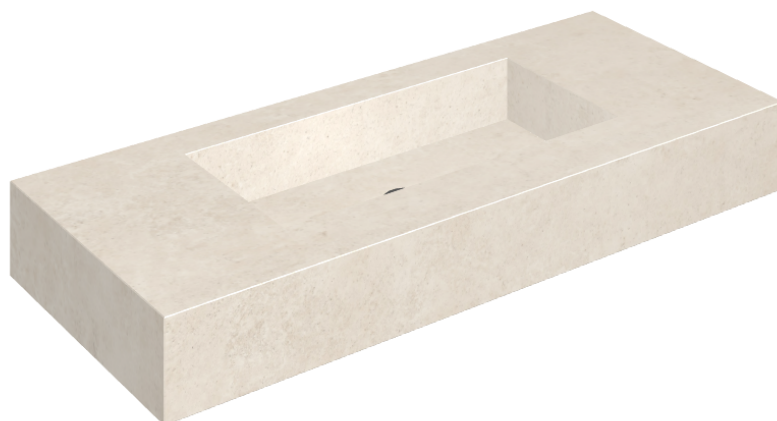

SCHEDA DI CONFIGURAZIONE

Cod. art.: 620810000003

Fly

Washbasin 120

Rivestimento del
prodotto
Eternum Snow Matt

I colori e le altre caratteristiche estetiche delle piastrelle presenti nelle illustrazioni presenti sul sito sono puramente indicativi. Guarda sempre i campioni di persona prima dell'acquisto.