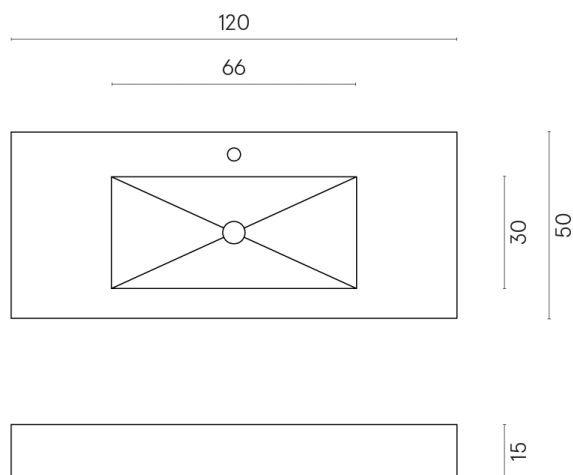

SCHEDA DI CONFIGURAZIONE

Cod. art.: 620810000003

Fly

Washbasin 120

Rivestimento del
prodotto
Stellaris Calacatta
Gold Matt

I colori e le altre caratteristiche estetiche delle piastrelle presenti nelle illustrazioni presenti sul sito sono puramente indicativi. Guarda sempre i campioni di persona prima dell'acquisto.