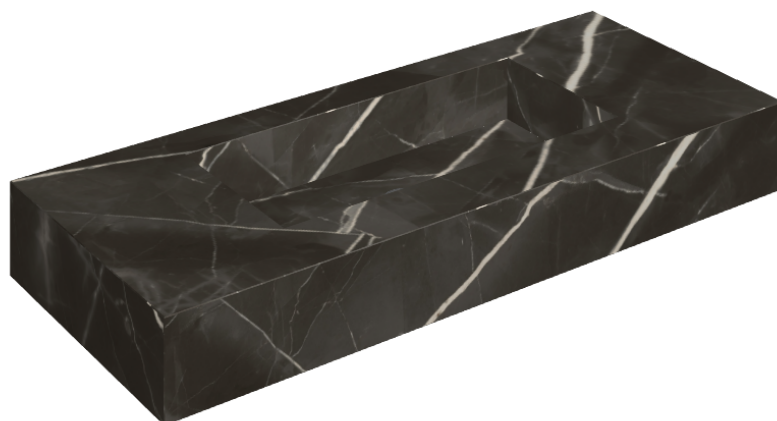

SCHEDA DI CONFIGURAZIONE

Cod. art.: 620810000003

Fly

Washbasin 120

Rivestimento del
prodotto

Stellaris Precious
Black Matt

I colori e le altre caratteristiche estetiche delle piastrelle presenti nelle illustrazioni presenti sul sito sono puramente indicativi. Guarda sempre i campioni di persona prima dell'acquisto.

**Trova il punto vendita
autorizzato più vicino:**

<https://kz.italonceramica.ru/ru/home/dealer/>