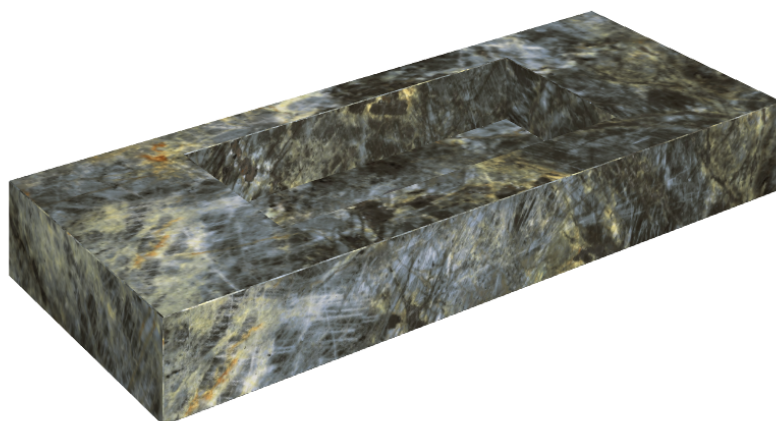

## Washbasin 120

Rivestimento del  
prodotto

Stellaris Madagascar  
Dark Matt

I colori e le altre caratteristiche estetiche delle piastrelle presenti nelle illustrazioni presenti sul sito sono puramente indicativi. Guarda sempre i campioni di persona prima dell'acquisto.