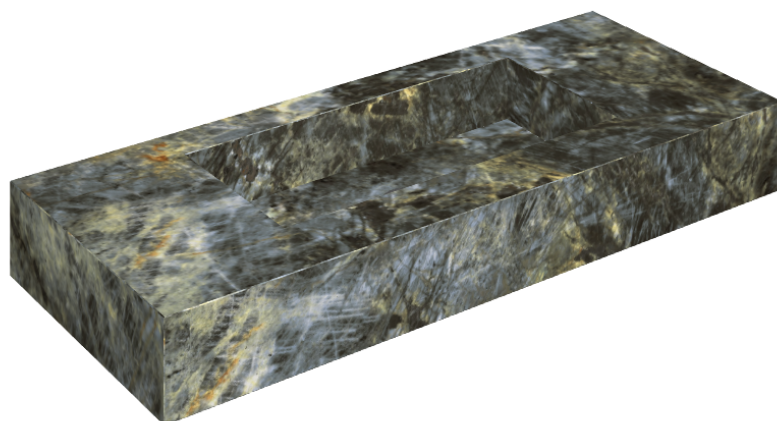

## Washbasin 120

Rivestimento del  
prodotto

Stellaris Madagascar  
Dark Matt

I colori e le altre caratteristiche estetiche delle piastrelle presenti nelle illustrazioni presenti sul sito sono puramente indicativi. Guarda sempre i campioni di persona prima dell'acquisto.