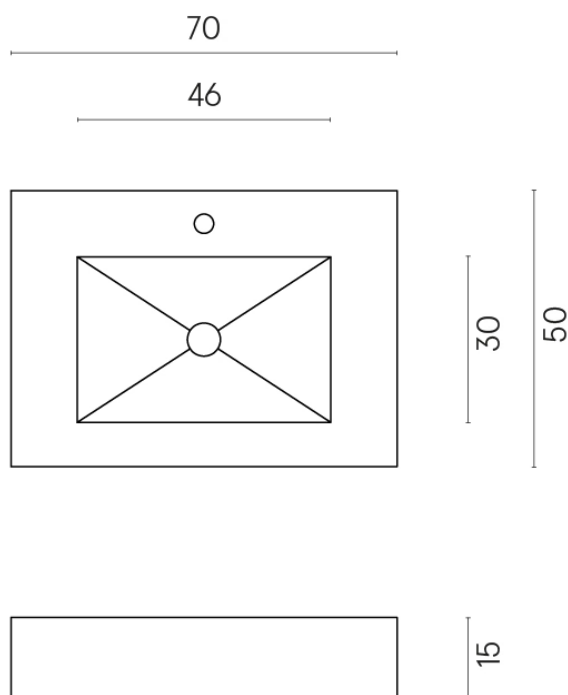

SCHEDA DI CONFIGURAZIONE

Cod. art.: 620810000001

Fly

Water Basin 70

Rivestimento del
prodotto
Surface Steel Matt

I colori e le altre caratteristiche estetiche delle piastrelle presenti nelle illustrazioni presenti sul sito sono puramente indicativi. Guarda sempre i campioni di persona prima dell'acquisto.