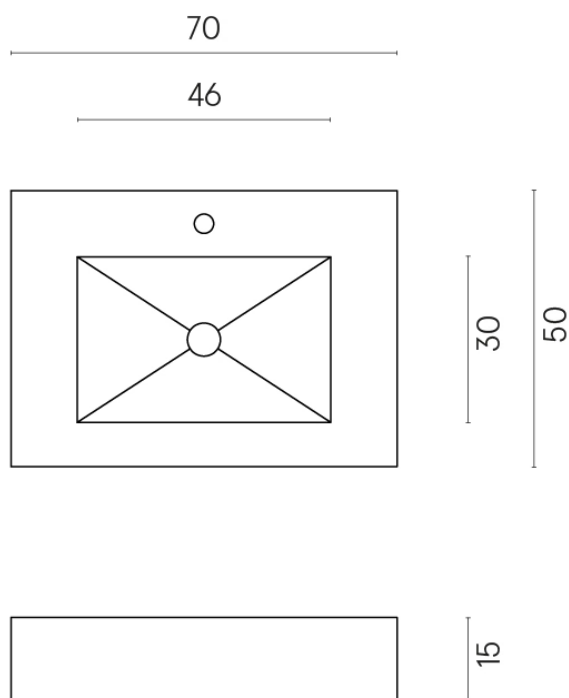

SCHEDA DI CONFIGURAZIONE

Cod. art.: 620810000001

Fly

Water Basin 70

Rivestimento del
prodotto

Charme Extra Arcadia
Matt

I colori e le altre caratteristiche estetiche delle piastrelle presenti nelle illustrazioni presenti sul sito sono puramente indicativi. Guarda sempre i campioni di persona prima dell'acquisto.