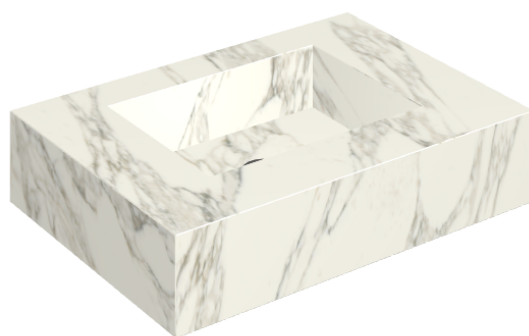

## Water Basin 70

Rivestimento del  
prodotto

Charme Deluxe  
Arabescato White  
Matt

I colori e le altre caratteristiche estetiche delle piastrelle presenti nelle illustrazioni presenti sul sito sono puramente indicativi. Guarda sempre i campioni di persona prima dell'acquisto.