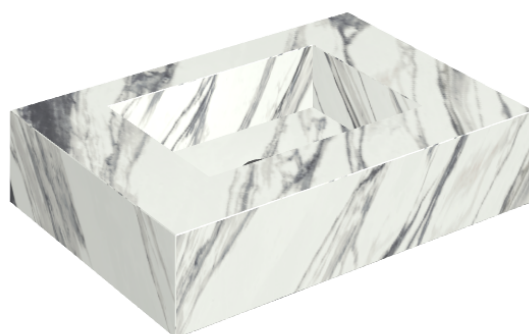

## Water Basin 70

Rivestimento del  
prodotto

Charme Deluxe  
Statuario Fantastico  
Matt

I colori e le altre caratteristiche estetiche delle piastrelle presenti nelle illustrazioni presenti sul sito sono puramente indicativi. Guarda sempre i campioni di persona prima dell'acquisto.