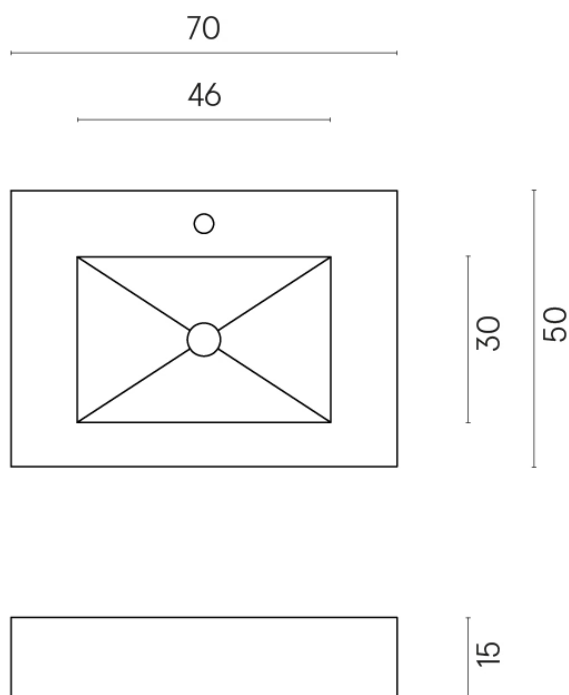

SCHEDA DI CONFIGURAZIONE

Cod. art.: 620810000001

Fly

Water Basin 70

Rivestimento del
prodotto

Metropolis Calacatta
Gold Matt

I colori e le altre caratteristiche estetiche delle piastrelle presenti nelle illustrazioni presenti sul sito sono puramente indicativi. Guarda sempre i campioni di persona prima dell'acquisto.