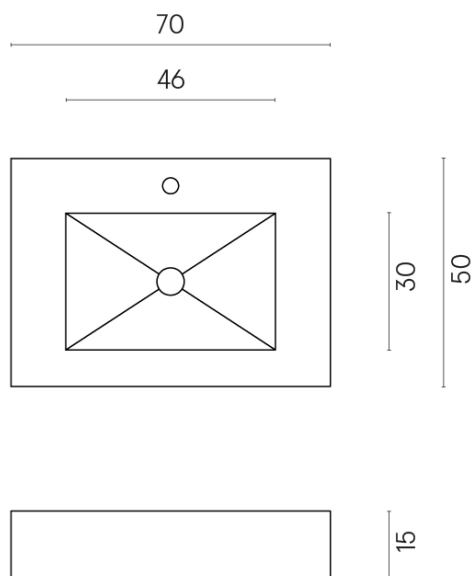

SCHEDA DI CONFIGURAZIONE

Cod. art.: 620810000001

Fly

Water Basin 70

Rivestimento del
prodotto
Metropolis Imperial
Black Matt

I colori e le altre caratteristiche estetiche delle piastrelle presenti nelle illustrazioni presenti sul sito sono puramente indicativi. Guarda sempre i campioni di persona prima dell'acquisto.