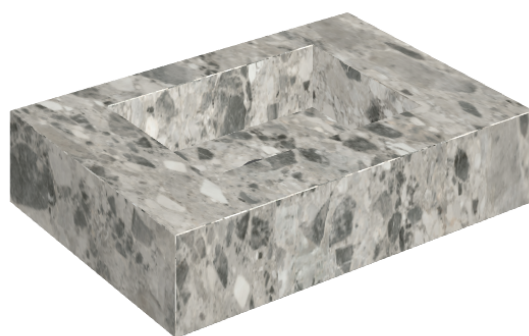

SCHEDA DI CONFIGURAZIONE

Cod. art.: 620810000001

Fly

Water Basin 70

Rivestimento del
prodotto

Continuum Stone
Grey Matt

I colori e le altre caratteristiche estetiche delle piastrelle presenti nelle illustrazioni presenti sul sito sono puramente indicativi. Guarda sempre i campioni di persona prima dell'acquisto.