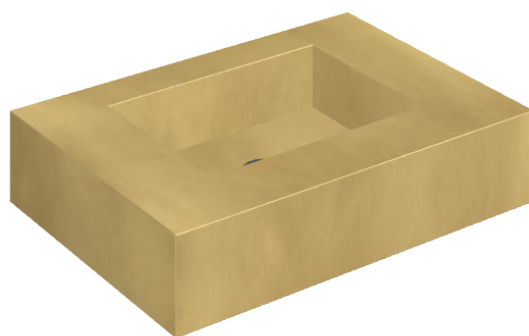

SCHEDA DI CONFIGURAZIONE

Cod. art.: 620810000001

Fly

Water Basin 70

Rivestimento del
prodotto

Continuum Brass
Gold Honed

I colori e le altre caratteristiche estetiche delle piastrelle presenti nelle illustrazioni presenti sul sito sono puramente indicativi. Guarda sempre i campioni di persona prima dell'acquisto.