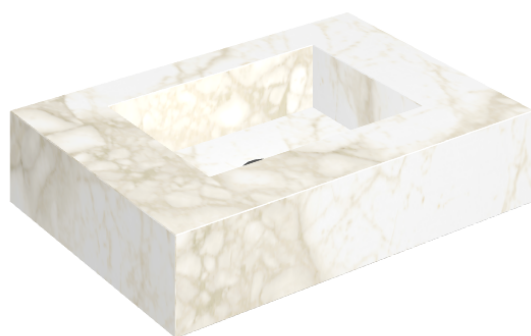

SCHEDA DI CONFIGURAZIONE

Cod. art.: 620810000001

Fly

Water Basin 70

Rivestimento del
prodotto

Eternum Carrara Lux

I colori e le altre caratteristiche estetiche delle piastrelle presenti nelle illustrazioni presenti sul sito sono puramente indicativi. Guarda sempre i campioni di persona prima dell'acquisto.