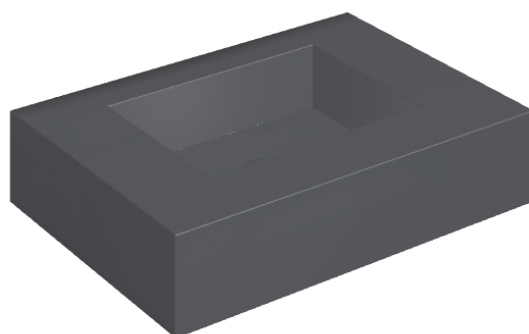

SCHEDA DI CONFIGURAZIONE

Cod. art.: 620810000001

Fly

Water Basin 70

Rivestimento del
prodotto

Eternum Glass Avio
Lux

I colori e le altre caratteristiche estetiche delle piastrelle presenti nelle illustrazioni presenti sul sito sono puramente indicativi. Guarda sempre i campioni di persona prima dell'acquisto.