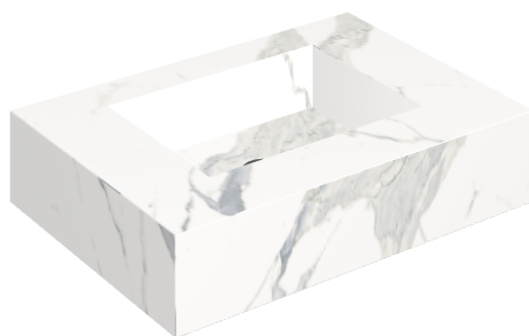

SCHEDA DI CONFIGURAZIONE

Cod. art.: 620810000001

Fly

Water Basin 70

Rivestimento del
prodottoStellaris Statuario
White Matt

I colori e le altre caratteristiche estetiche delle piastrelle presenti nelle illustrazioni presenti sul sito sono puramente indicativi. Guarda sempre i campioni di persona prima dell'acquisto.