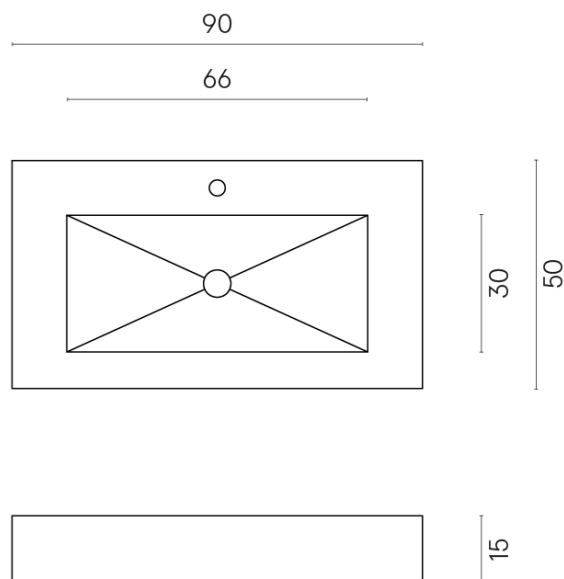

SCHEDA DI CONFIGURAZIONE

Cod. art.: 620810000002

Fly

Washbasin 90

Rivestimento del
prodotto
Charme Extra Lasa
Matt

I colori e le altre caratteristiche estetiche delle piastrelle presenti nelle illustrazioni presenti sul sito sono puramente indicativi. Guarda sempre i campioni di persona prima dell'acquisto.