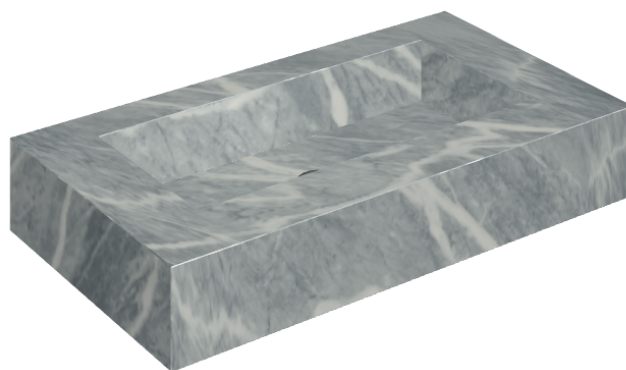

## Washbasin 90

Rivestimento del  
prodotto

Charme Extra Atlantic  
Matt

I colori e le altre caratteristiche estetiche delle piastrelle presenti nelle illustrazioni presenti sul sito sono puramente indicativi. Guarda sempre i campioni di persona prima dell'acquisto.