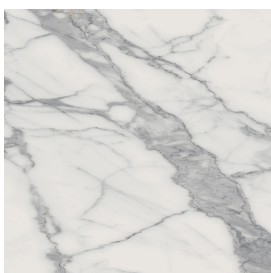

SCHEDA DI CONFIGURAZIONE

Cod. art.: 620810000002

Fly

Washbasin 90

Rivestimento del
prodotto

Charme Evo Statuario
Matt

I colori e le altre caratteristiche estetiche delle piastrelle presenti nelle illustrazioni presenti sul sito sono puramente indicativi. Guarda sempre i campioni di persona prima dell'acquisto.