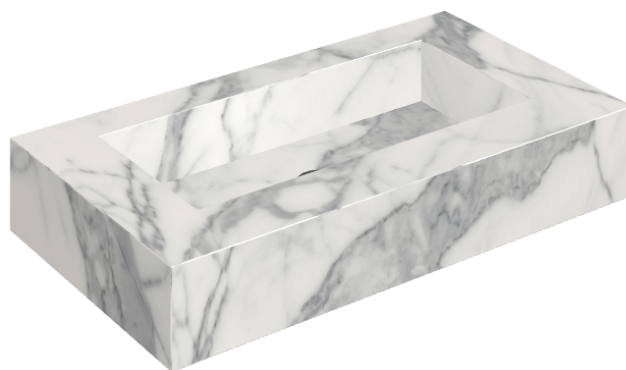

SCHEDA DI CONFIGURAZIONE

Cod. art.: 620810000002

Fly

Washbasin 90

Rivestimento del
prodotto

Charme Evo Statuario
Matt

I colori e le altre caratteristiche estetiche delle piastrelle presenti nelle illustrazioni presenti sul sito sono puramente indicativi. Guarda sempre i campioni di persona prima dell'acquisto.