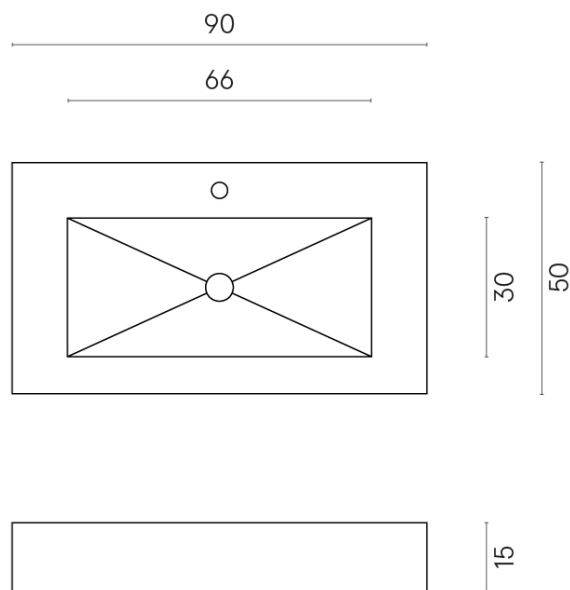

SCHEDA DI CONFIGURAZIONE

Cod. art.: 620810000002

Fly

Washbasin 90

Rivestimento del
prodotto

Millennium Pure Matt

I colori e le altre caratteristiche estetiche delle piastrelle presenti nelle illustrazioni presenti sul sito sono puramente indicativi. Guarda sempre i campioni di persona prima dell'acquisto.

**Trova il punto vendita
autorizzato più vicino:**

<https://kz.italonceramica.ru/ru/home/dealer/>