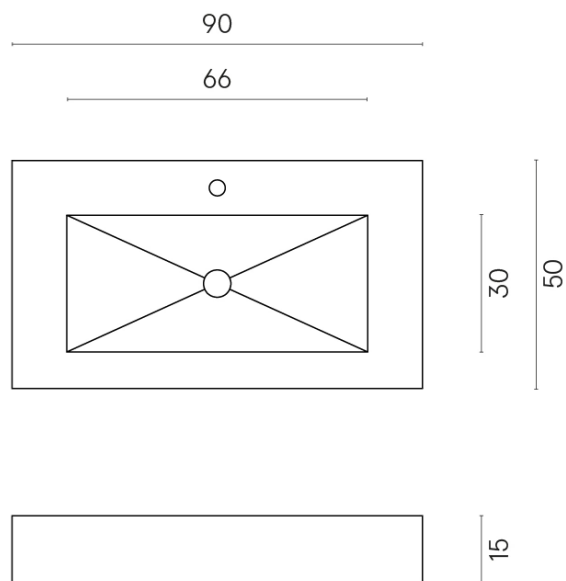

SCHEDA DI CONFIGURAZIONE

Cod. art.: 620810000002

Fly

Washbasin 90

Rivestimento del
prodotto

Skyfall Grigio Alpino
Matt

I colori e le altre caratteristiche estetiche delle piastrelle presenti nelle illustrazioni presenti sul sito sono puramente indicativi. Guarda sempre i campioni di persona prima dell'acquisto.