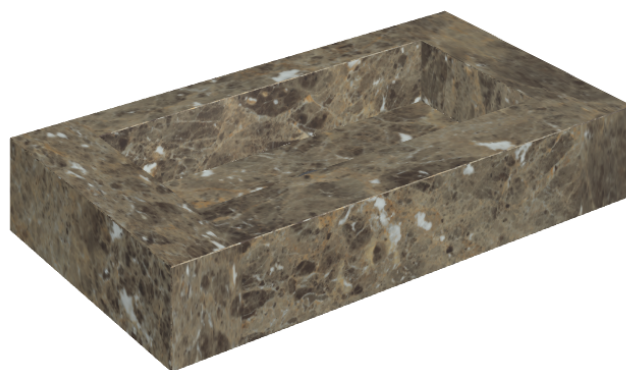

SCHEDA DI CONFIGURAZIONE

Cod. art.: 620810000002

Fly

Washbasin 90

Rivestimento del
prodotto

Charme Deluxe
Emperador Dark Matt

I colori e le altre caratteristiche estetiche delle piastrelle presenti nelle illustrazioni presenti sul sito sono puramente indicativi. Guarda sempre i campioni di persona prima dell'acquisto.