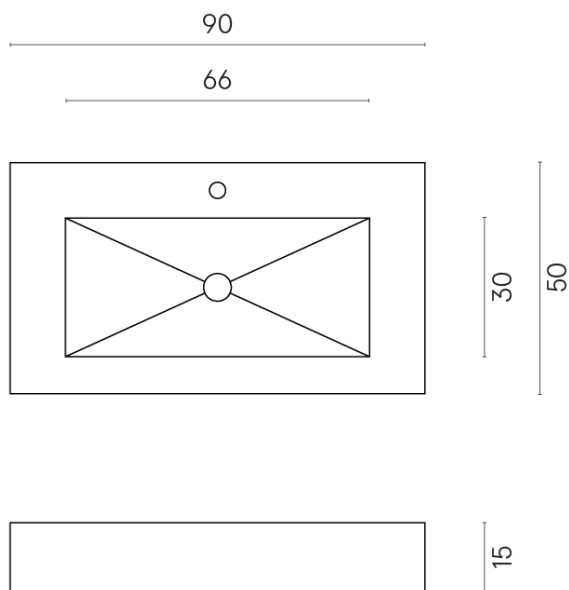

SCHEDA DI CONFIGURAZIONE

Cod. art.: 620810000002

Fly

Washbasin 90

Rivestimento del
prodotto

Metropolis Glass
Powder Lux

I colori e le altre caratteristiche estetiche delle piastrelle presenti nelle illustrazioni presenti sul sito sono puramente indicativi. Guarda sempre i campioni di persona prima dell'acquisto.