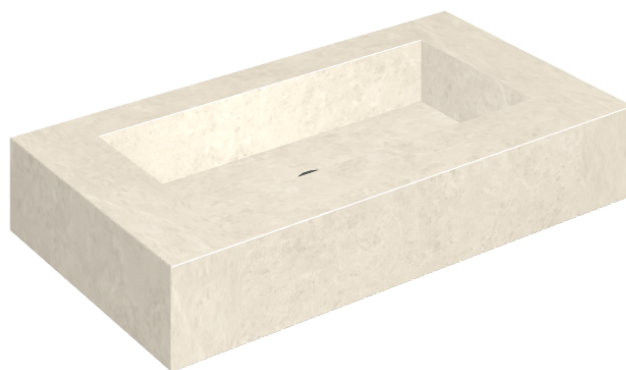

SCHEDA DI CONFIGURAZIONE

Cod. art.: 620810000002

## Washbasin 90

Rivestimento del  
prodotto

Metropolis Royal Ivory  
Matt

I colori e le altre caratteristiche estetiche delle piastrelle presenti nelle illustrazioni presenti sul sito sono puramente indicativi. Guarda sempre i campioni di persona prima dell'acquisto.