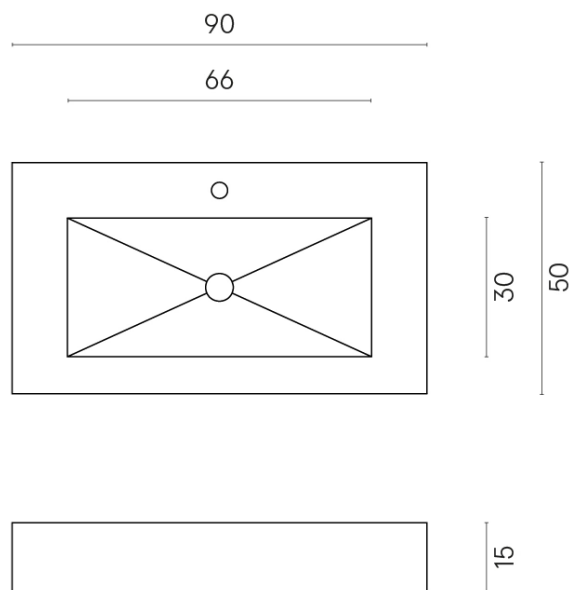

SCHEDA DI CONFIGURAZIONE

Cod. art.: 620810000002

Fly

Washbasin 90

Rivestimento del
prodotto
Metropolis Absolut
Silver Matt

I colori e le altre caratteristiche estetiche delle piastrelle presenti nelle illustrazioni presenti sul sito sono puramente indicativi. Guarda sempre i campioni di persona prima dell'acquisto.