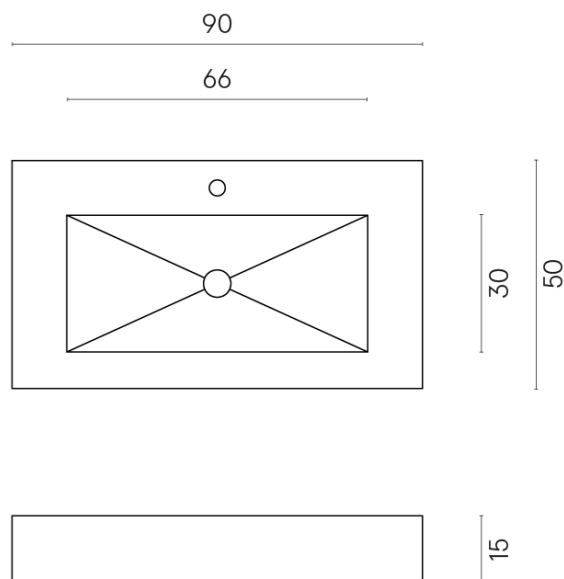

SCHEDA DI CONFIGURAZIONE

Cod. art.: 620810000002

Fly

Washbasin 90

Rivestimento del
prodotto
Eternum Snow Matt

I colori e le altre caratteristiche estetiche delle piastrelle presenti nelle illustrazioni presenti sul sito sono puramente indicativi. Guarda sempre i campioni di persona prima dell'acquisto.