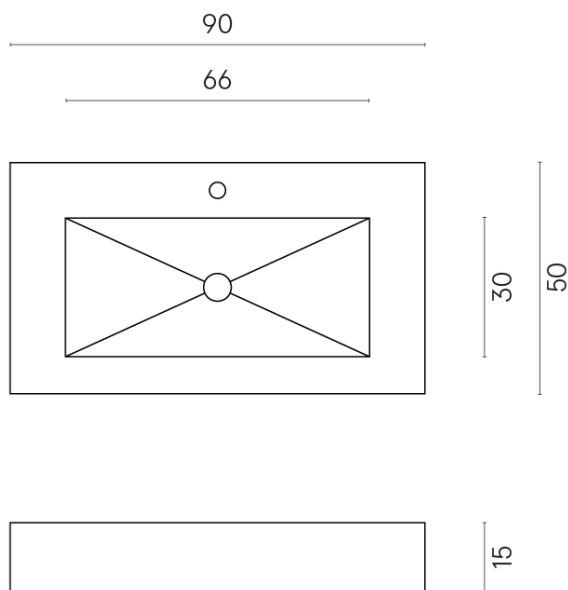

SCHEDA DI CONFIGURAZIONE

Cod. art.: 620810000002

Fly

Washbasin 90

Rivestimento del
prodotto
Eternum Coffee Matt

I colori e le altre caratteristiche estetiche delle piastrelle presenti nelle illustrazioni presenti sul sito sono puramente indicativi. Guarda sempre i campioni di persona prima dell'acquisto.