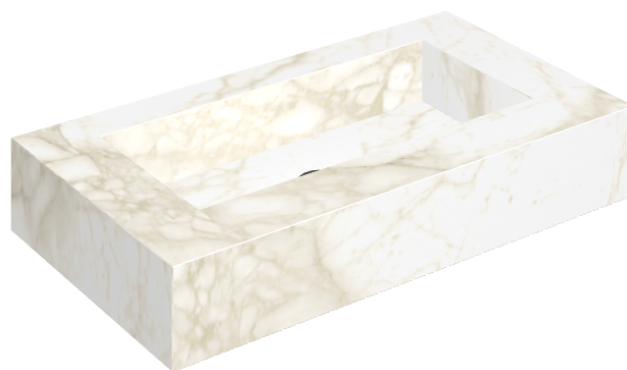

SCHEDA DI CONFIGURAZIONE

Cod. art.: 620810000002

Fly

Washbasin 90

Rivestimento del
prodotto
Eternum Carrara Lux

I colori e le altre caratteristiche estetiche delle piastrelle presenti nelle illustrazioni presenti sul sito sono puramente indicativi. Guarda sempre i campioni di persona prima dell'acquisto.