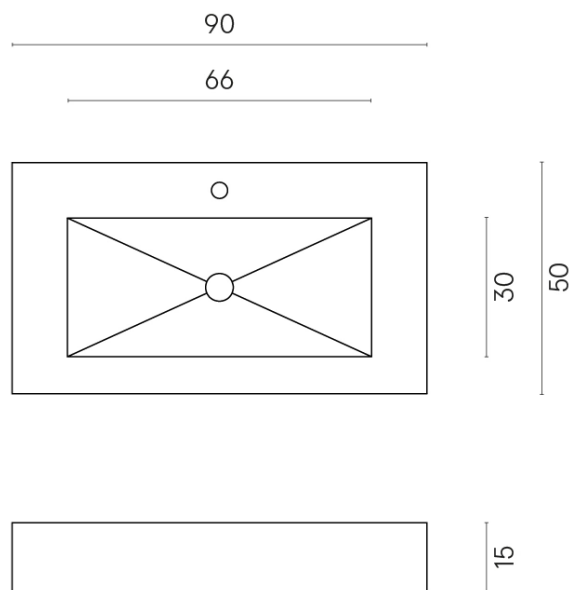

SCHEDA DI CONFIGURAZIONE

Cod. art.: 620810000002

Fly

Washbasin 90

Rivestimento del
prodotto
Eternum Carrara Lux

I colori e le altre caratteristiche estetiche delle piastrelle presenti nelle illustrazioni presenti sul sito sono puramente indicativi. Guarda sempre i campioni di persona prima dell'acquisto.