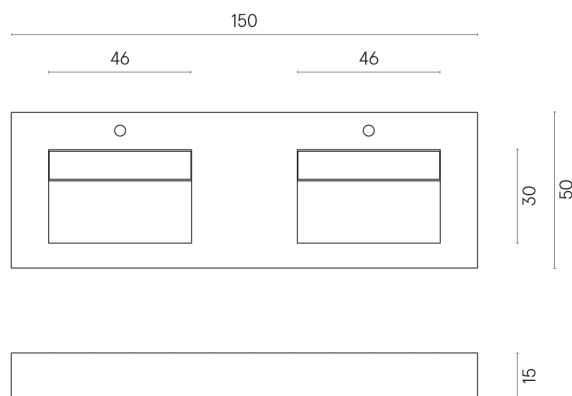

SCHEDA DI CONFIGURAZIONE

Cod. art.: 620810000005

Fly

Washbasin Duo 150

Rivestimento del
prodotto
Contempora Pure
Matt

I colori e le altre caratteristiche estetiche delle piastrelle presenti nelle illustrazioni presenti sul sito sono puramente indicativi. Guarda sempre i campioni di persona prima dell'acquisto.