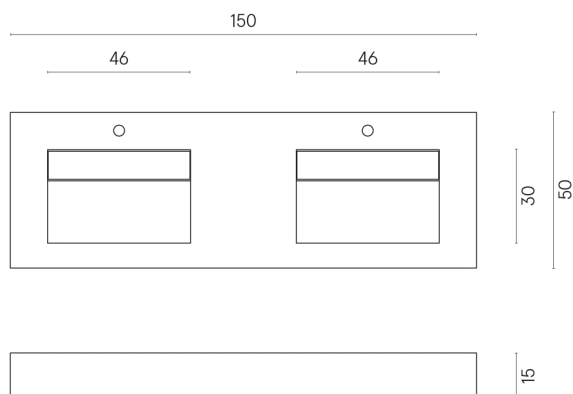

SCHEDA DI CONFIGURAZIONE

Cod. art.: 620810000005

Fly

Washbasin Duo 150

Rivestimento del
prodotto

Charme Extra Silver
Matt

I colori e le altre caratteristiche estetiche delle piastrelle presenti nelle illustrazioni presenti sul sito sono puramente indicativi. Guarda sempre i campioni di persona prima dell'acquisto.